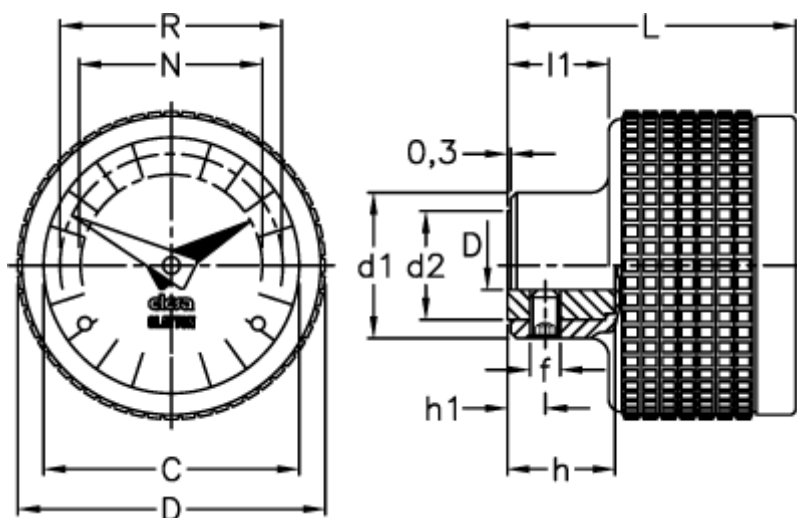

Data Sheet

Article number: 2307057172

Description: Gravity indicator CE.57172
MBT.70/GA12-0060-S

Measures

C	= 60	L	= 52
D	= 70	l1	= 19.0
d1	= 28	N	= 44
d2	= 22	R	= 51
d H7	= 10		
f	= M5		
h	= 22		
h1	= 6		